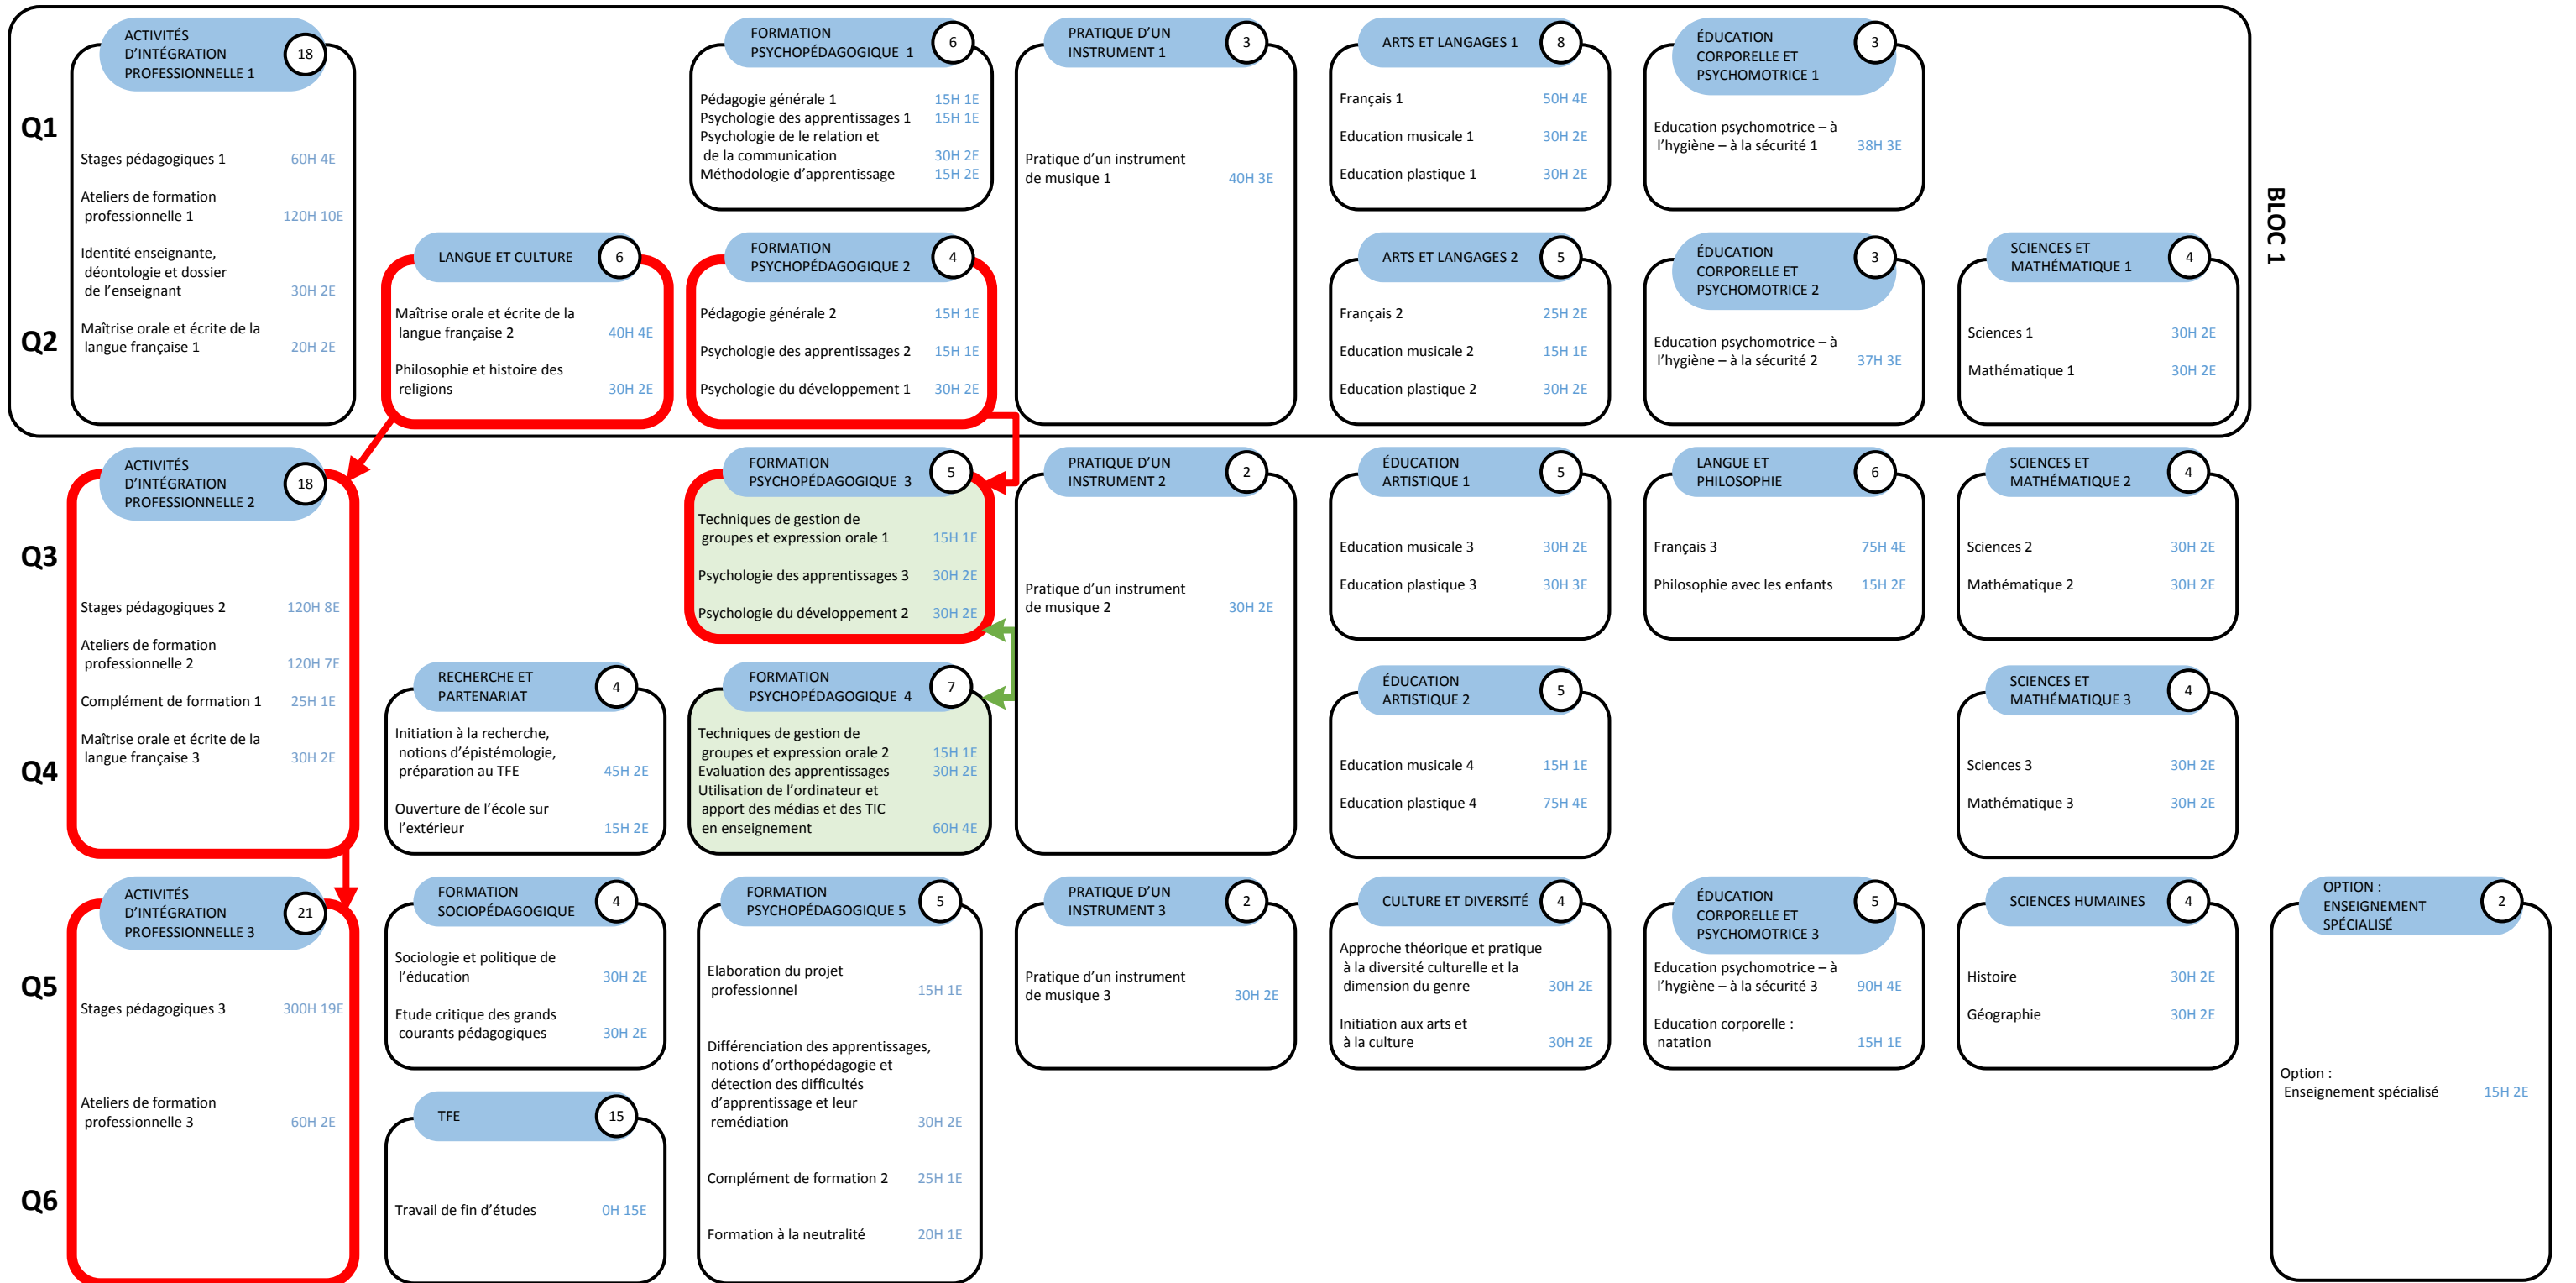

NORMALE PRÉSCOLAIRE – 2016-2017

LÉGENDE