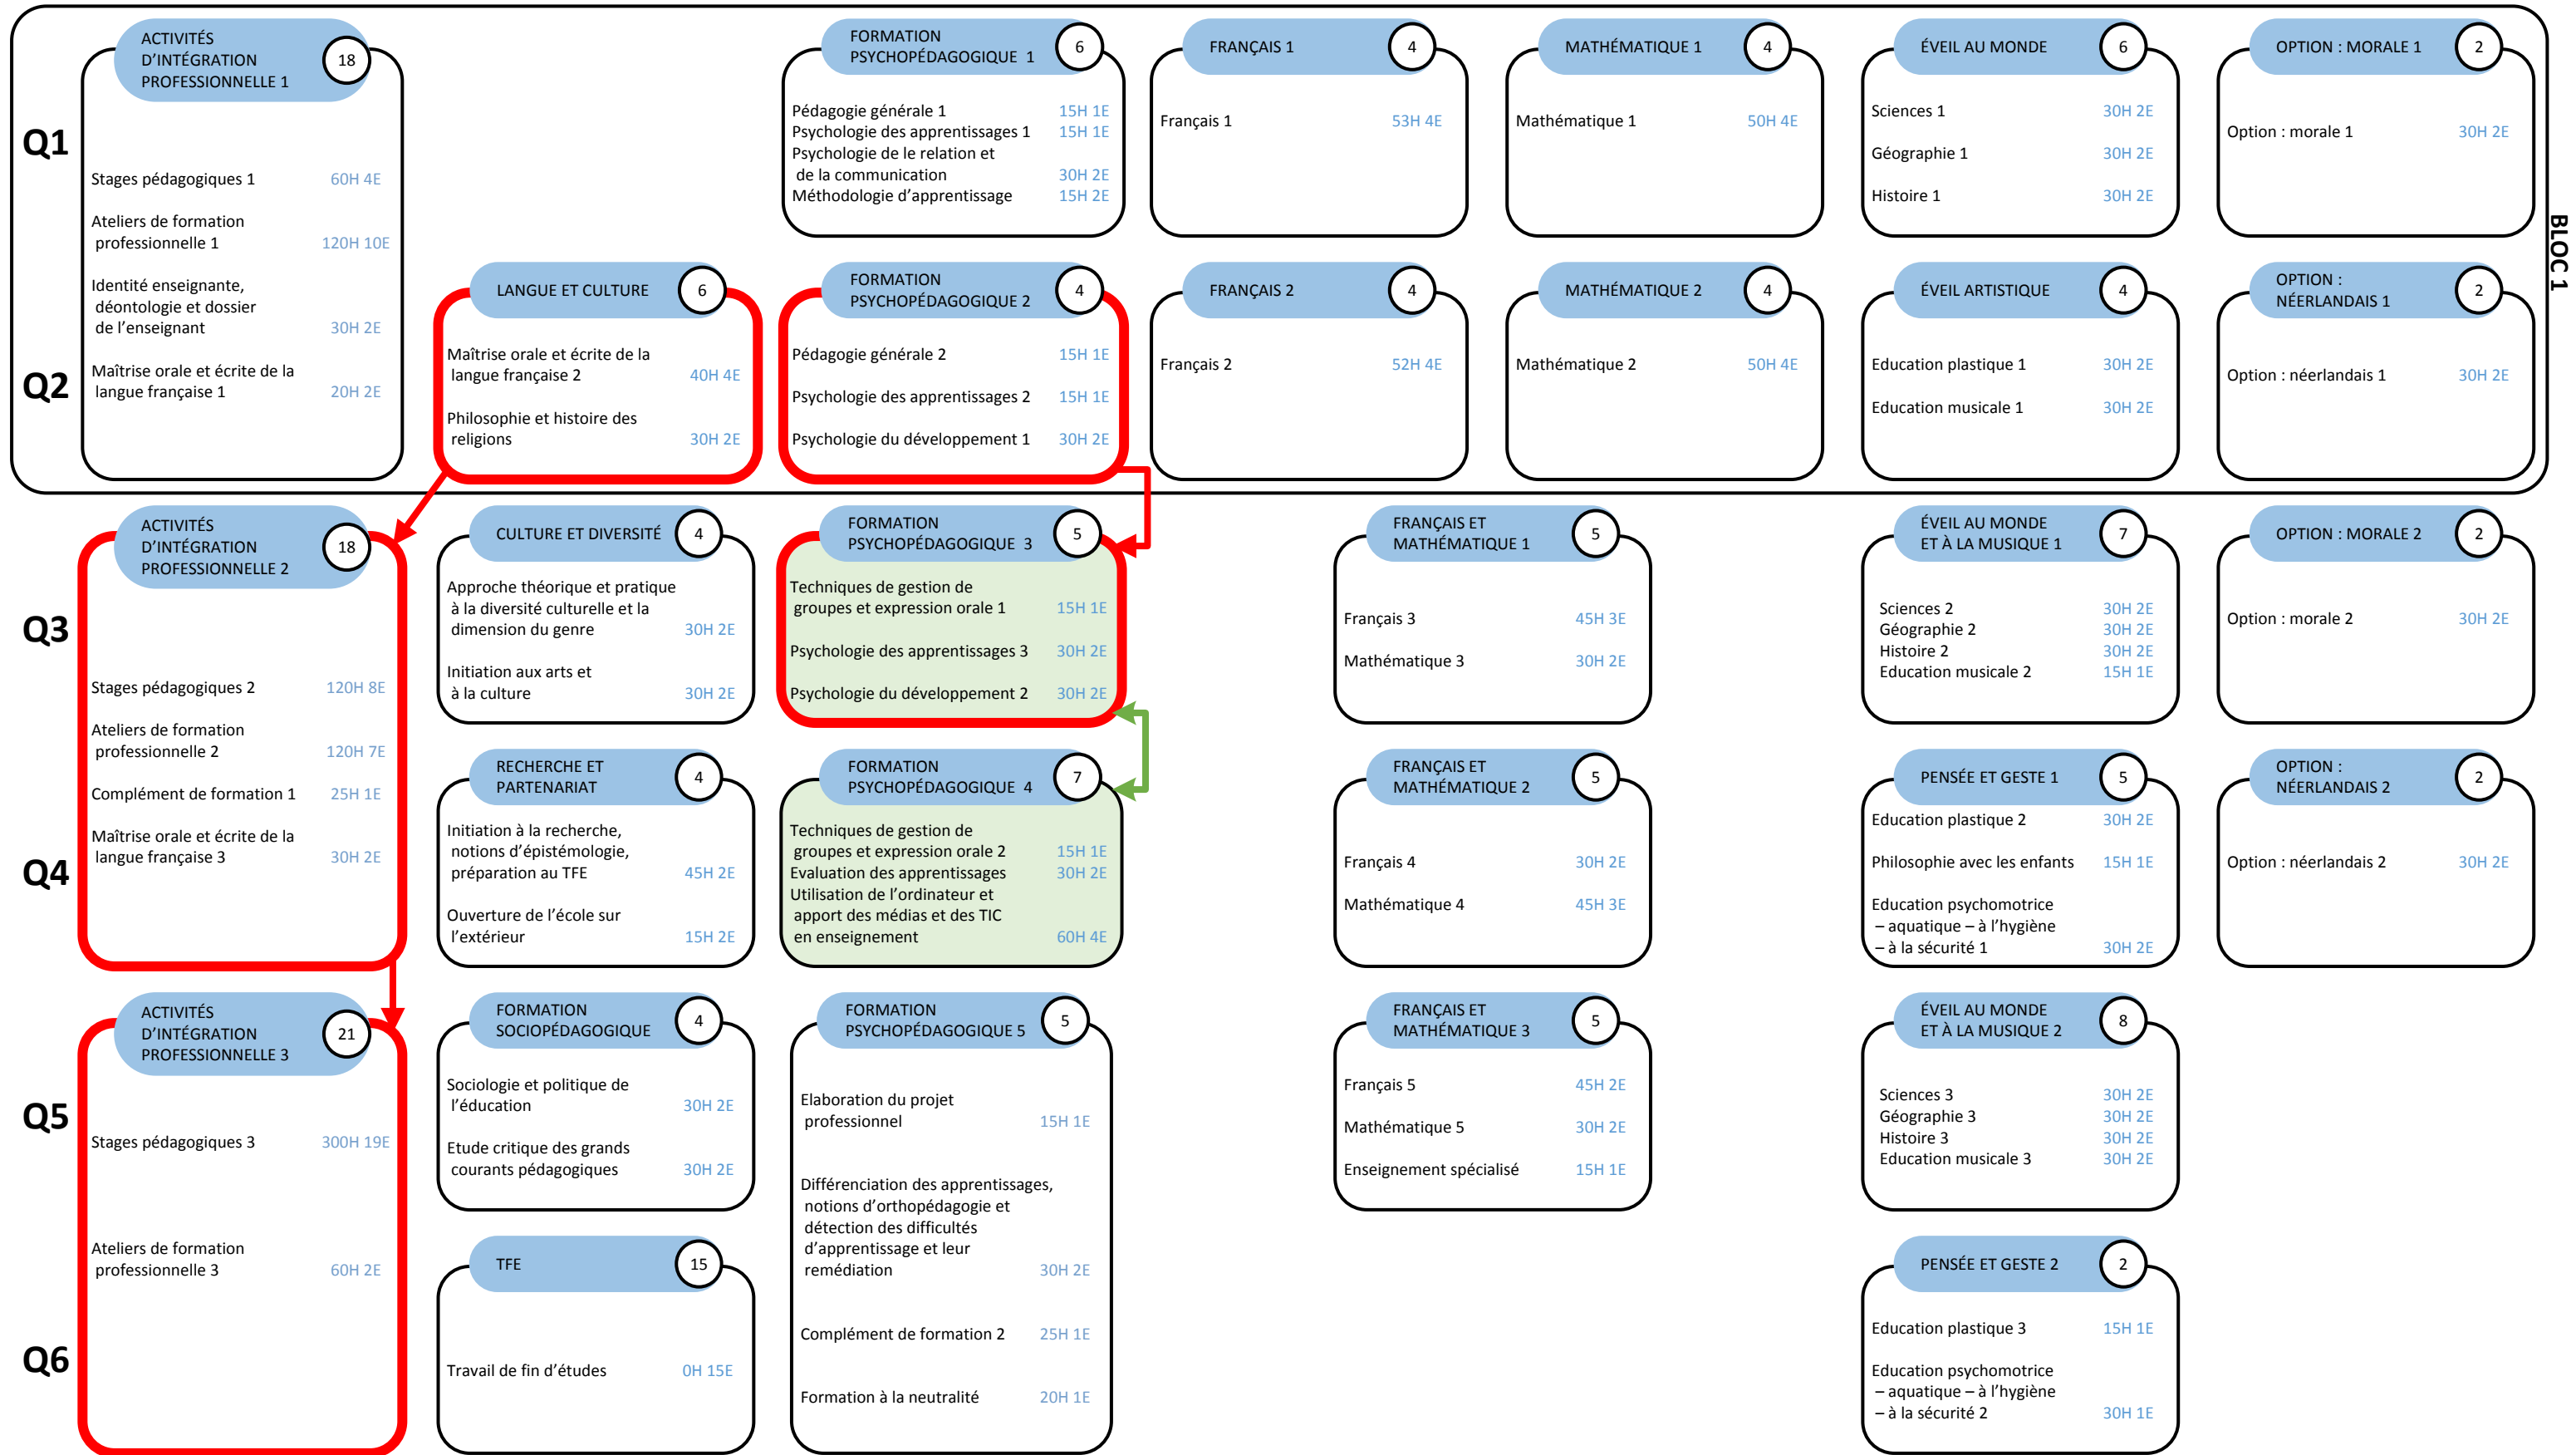

NORMALE PRIMAIRE – 2016-2017

LÉGENDE