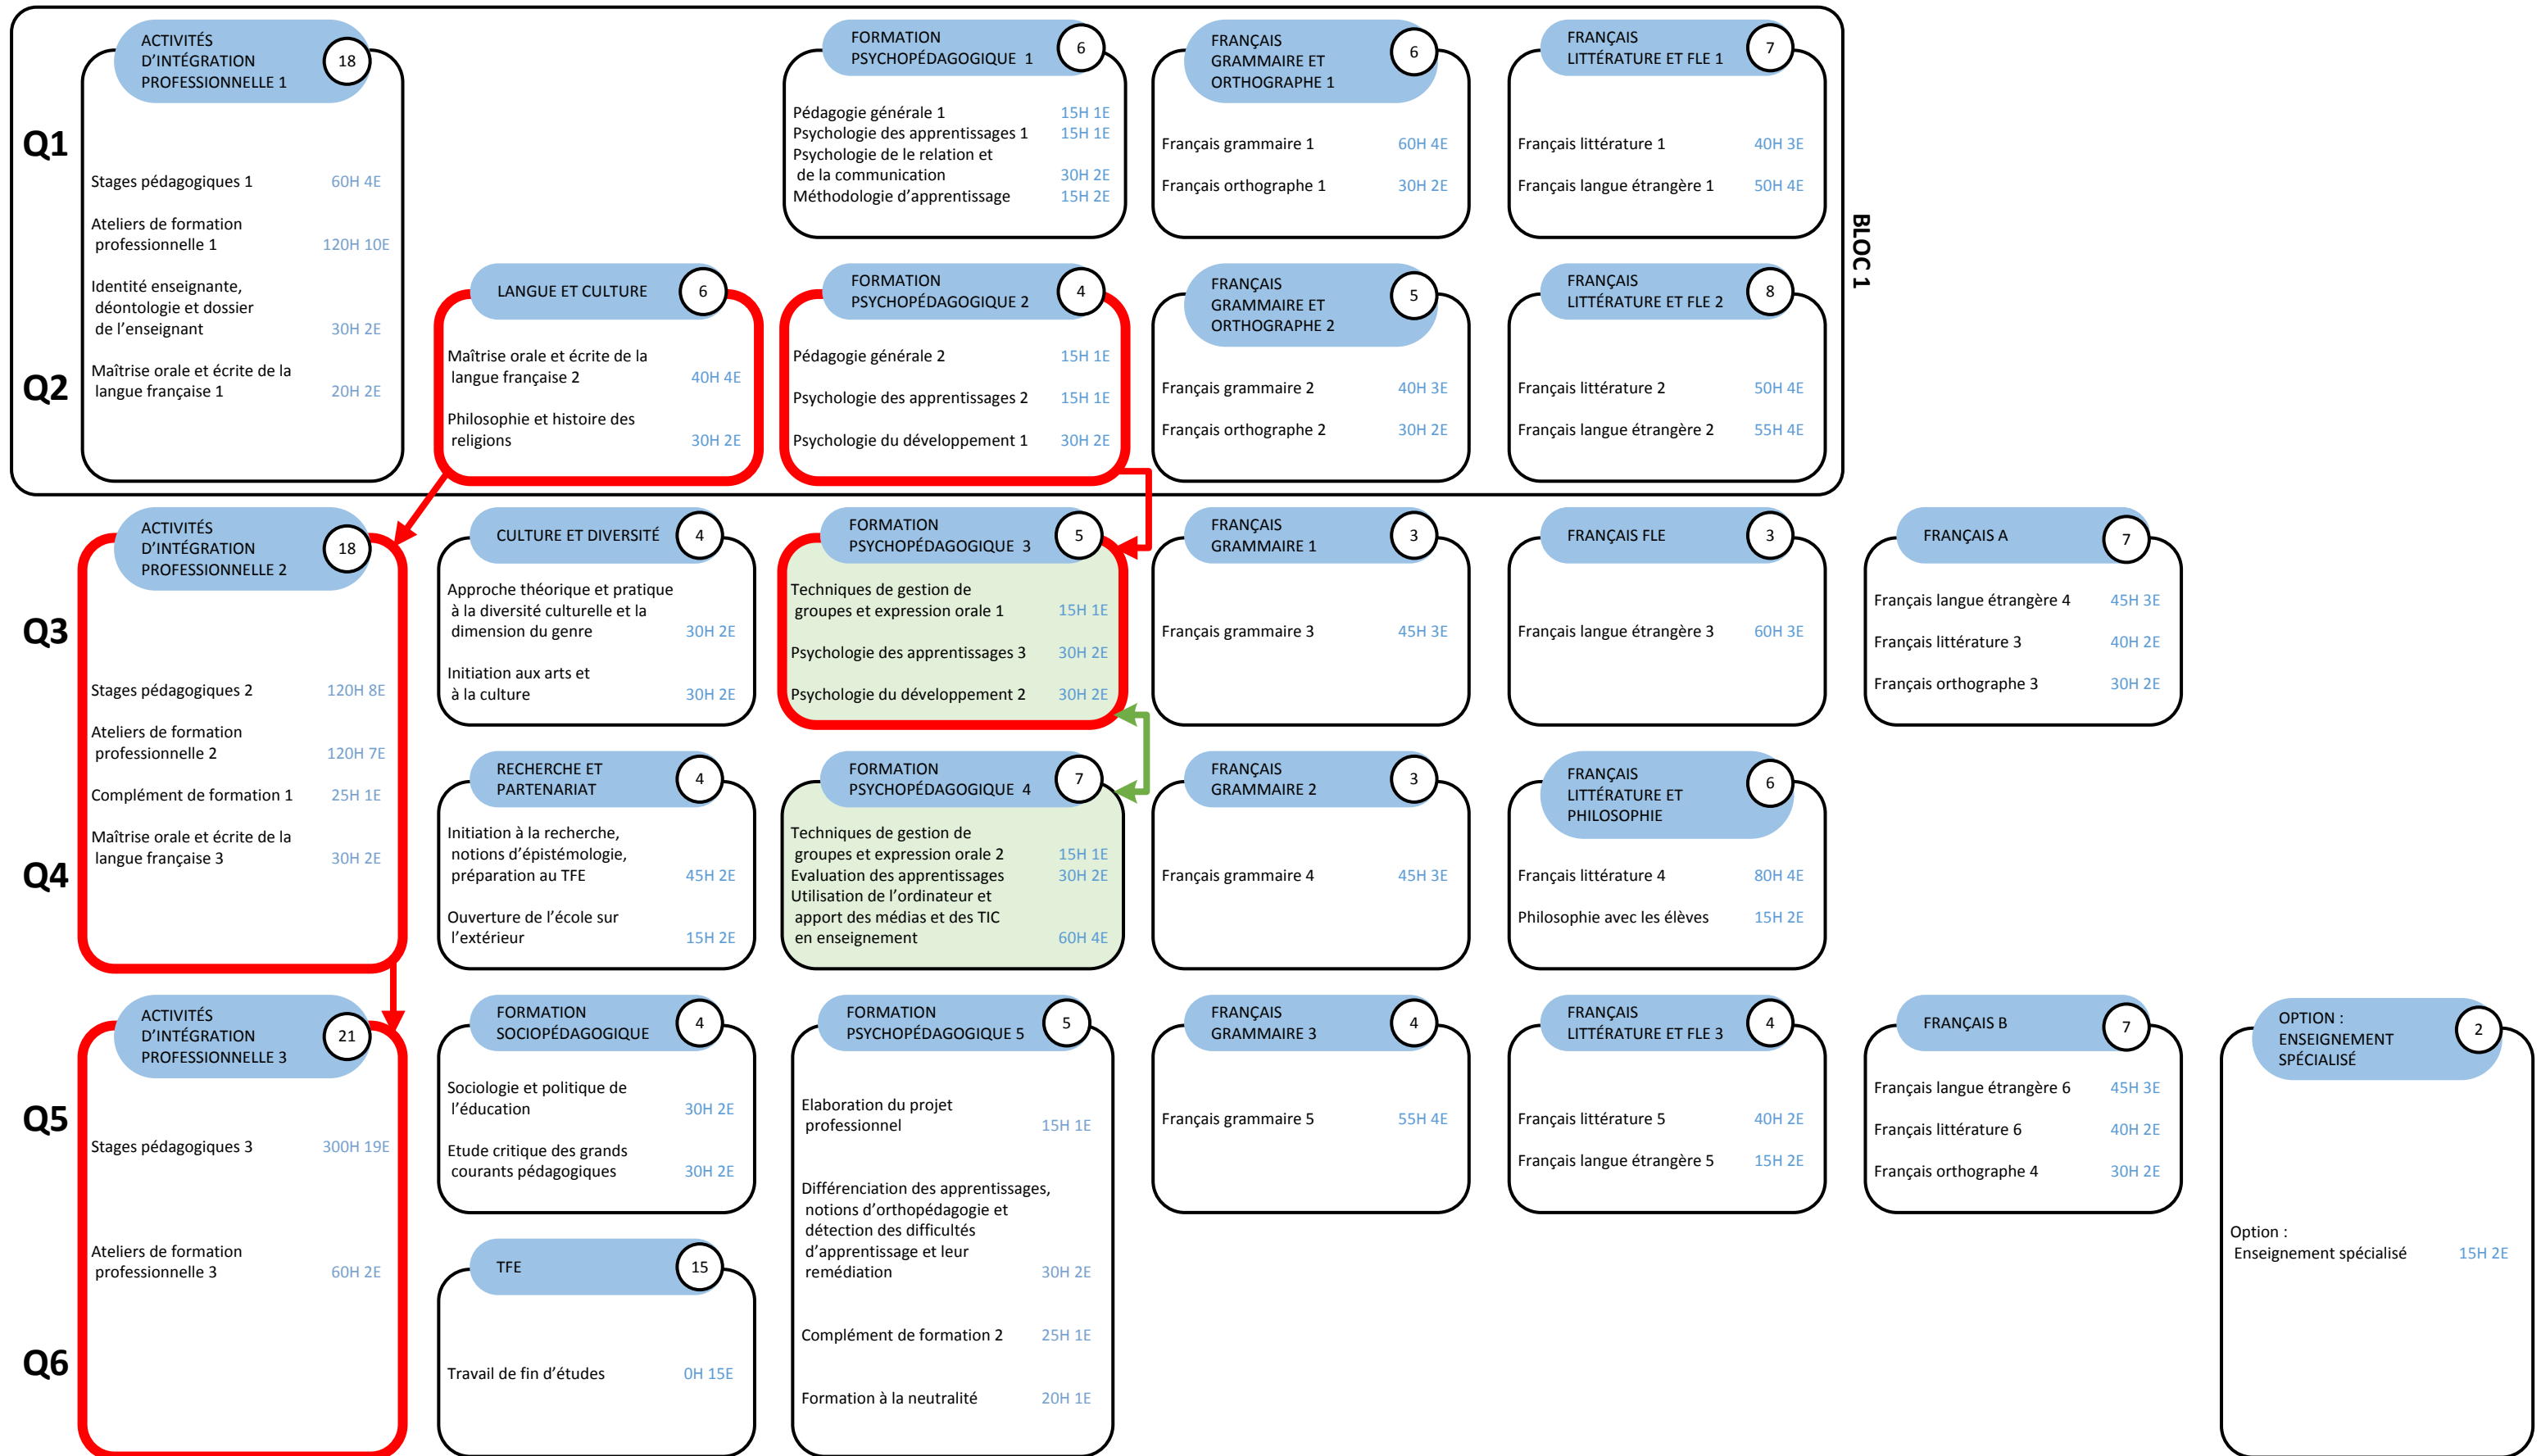

# NORMALE SECONDAIRE - FRANÇAIS ET FRANÇAIS LANGUE ÉTRANGÈRE – 2016-2017

# LÉGENDE