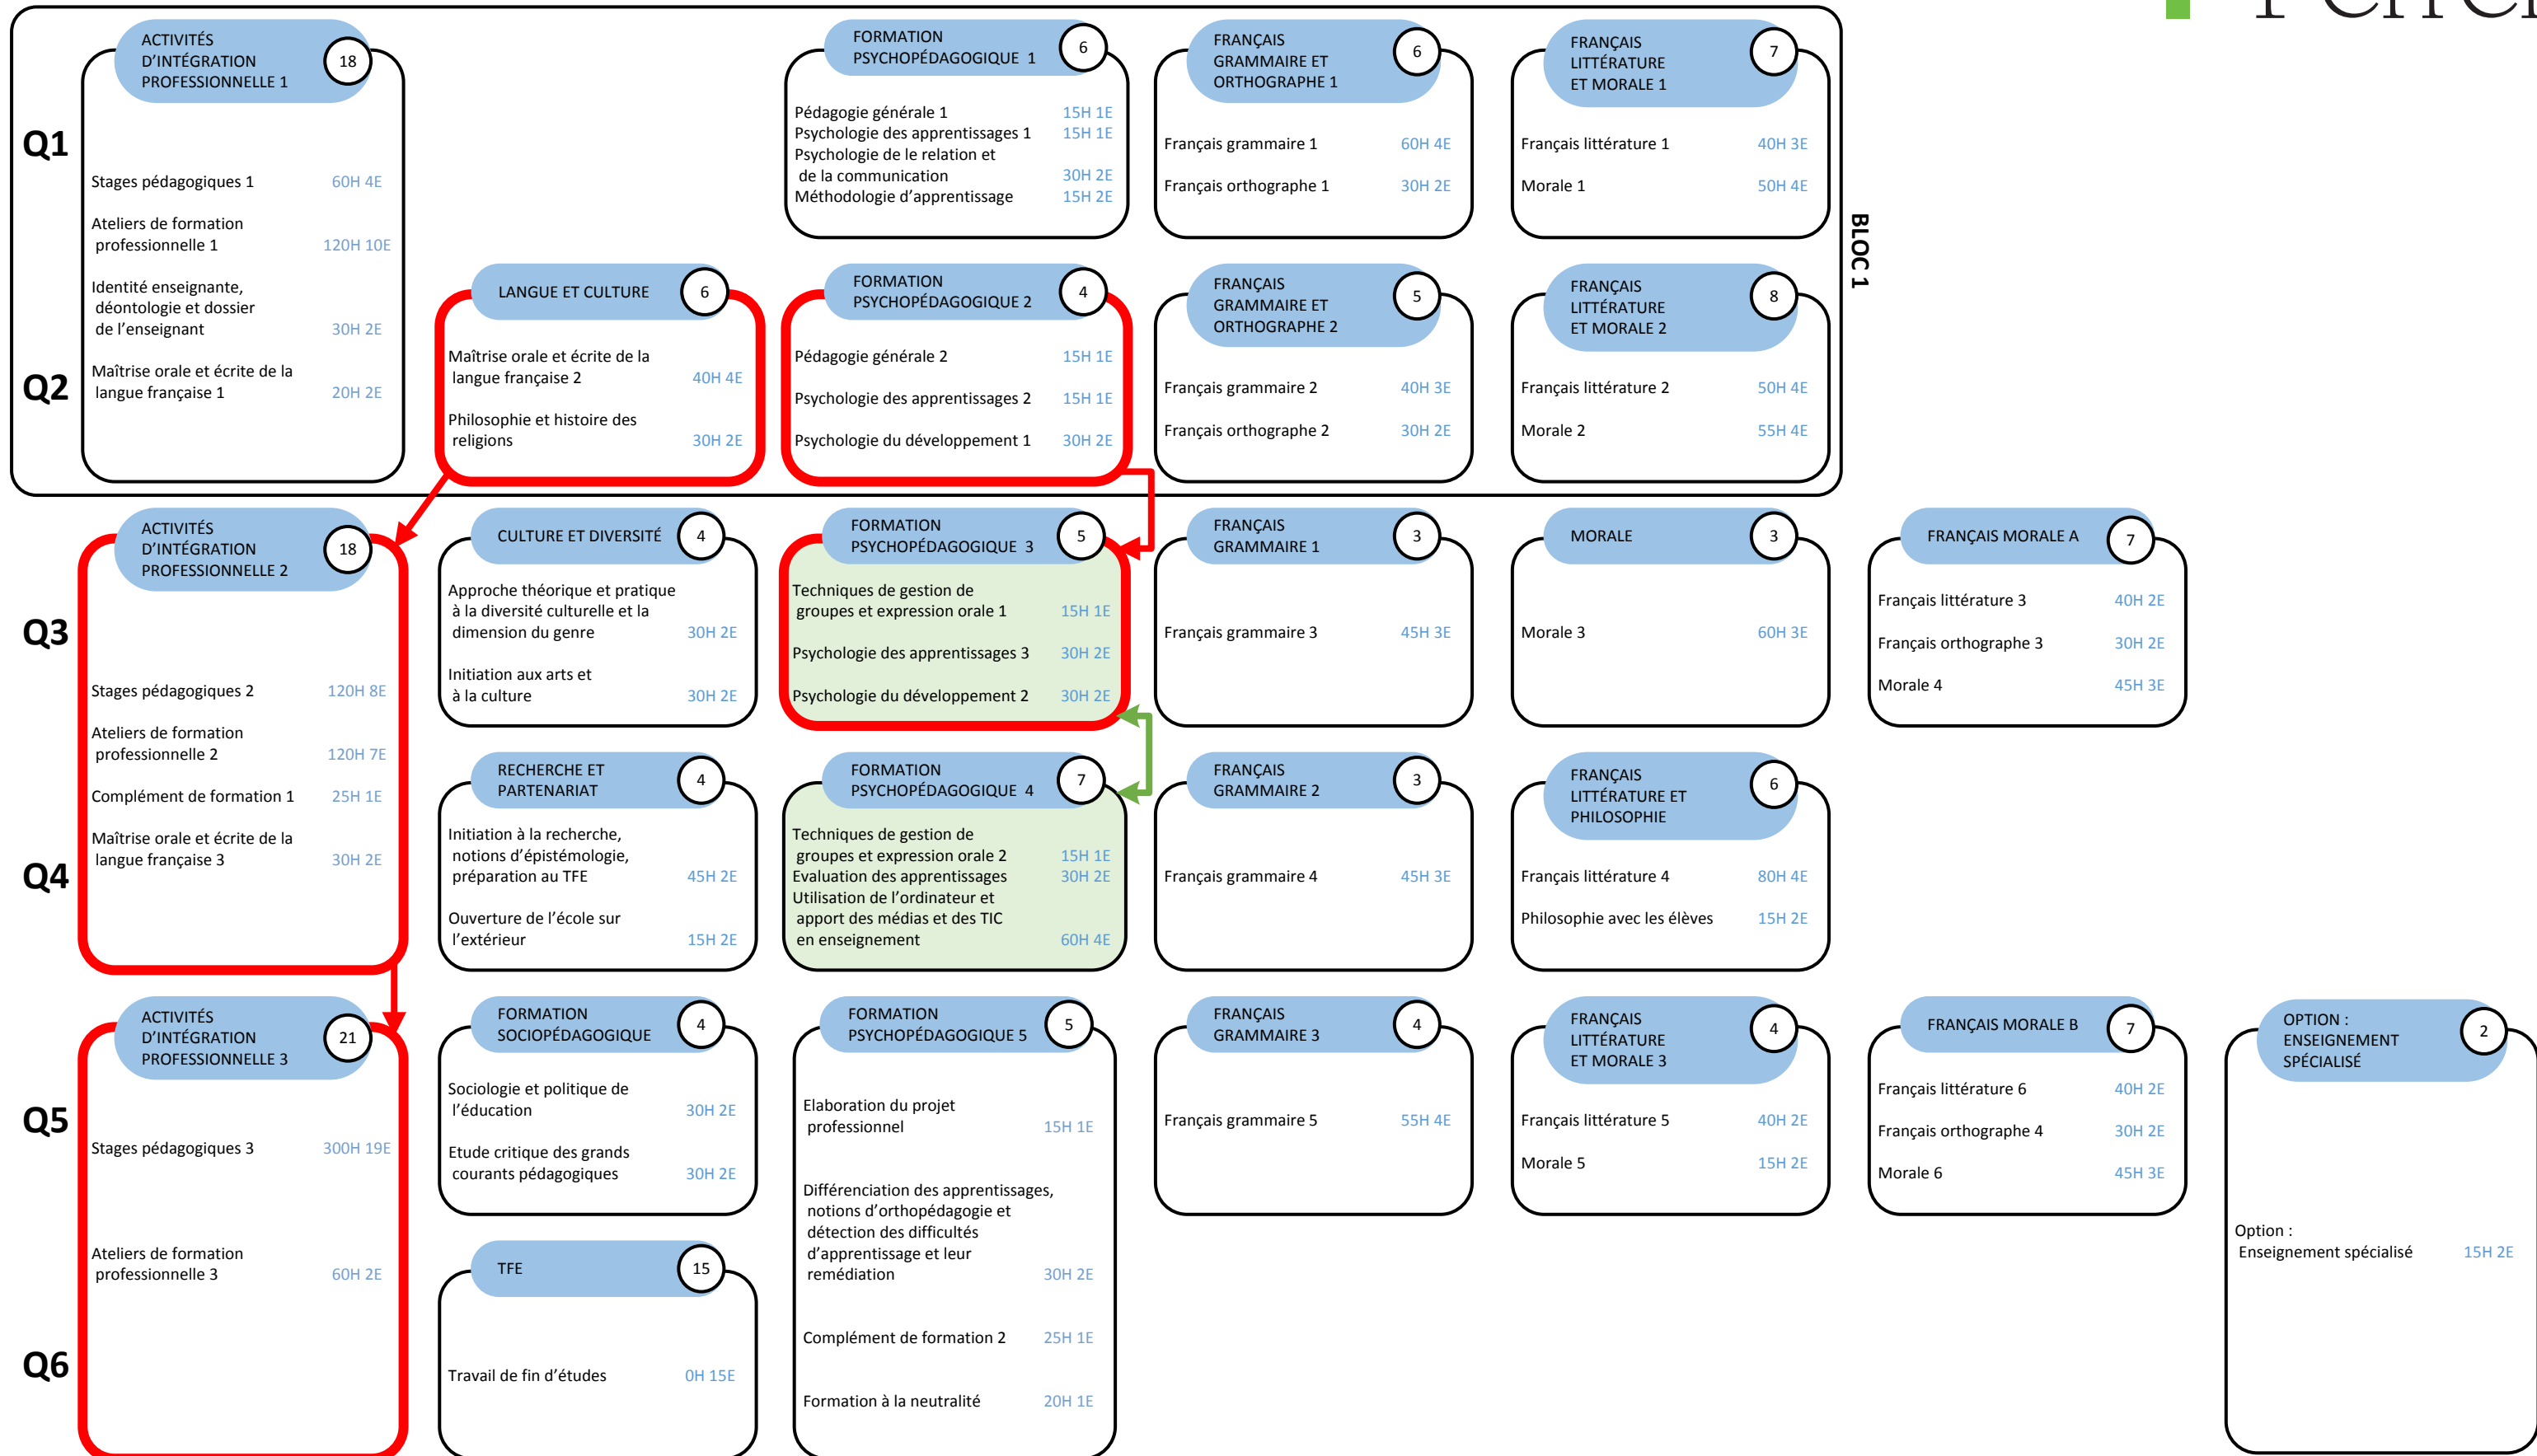

# NORMALE SECONDAIRE - FRANÇAIS ET MORALE – 2016-2017

# LÉGENDE