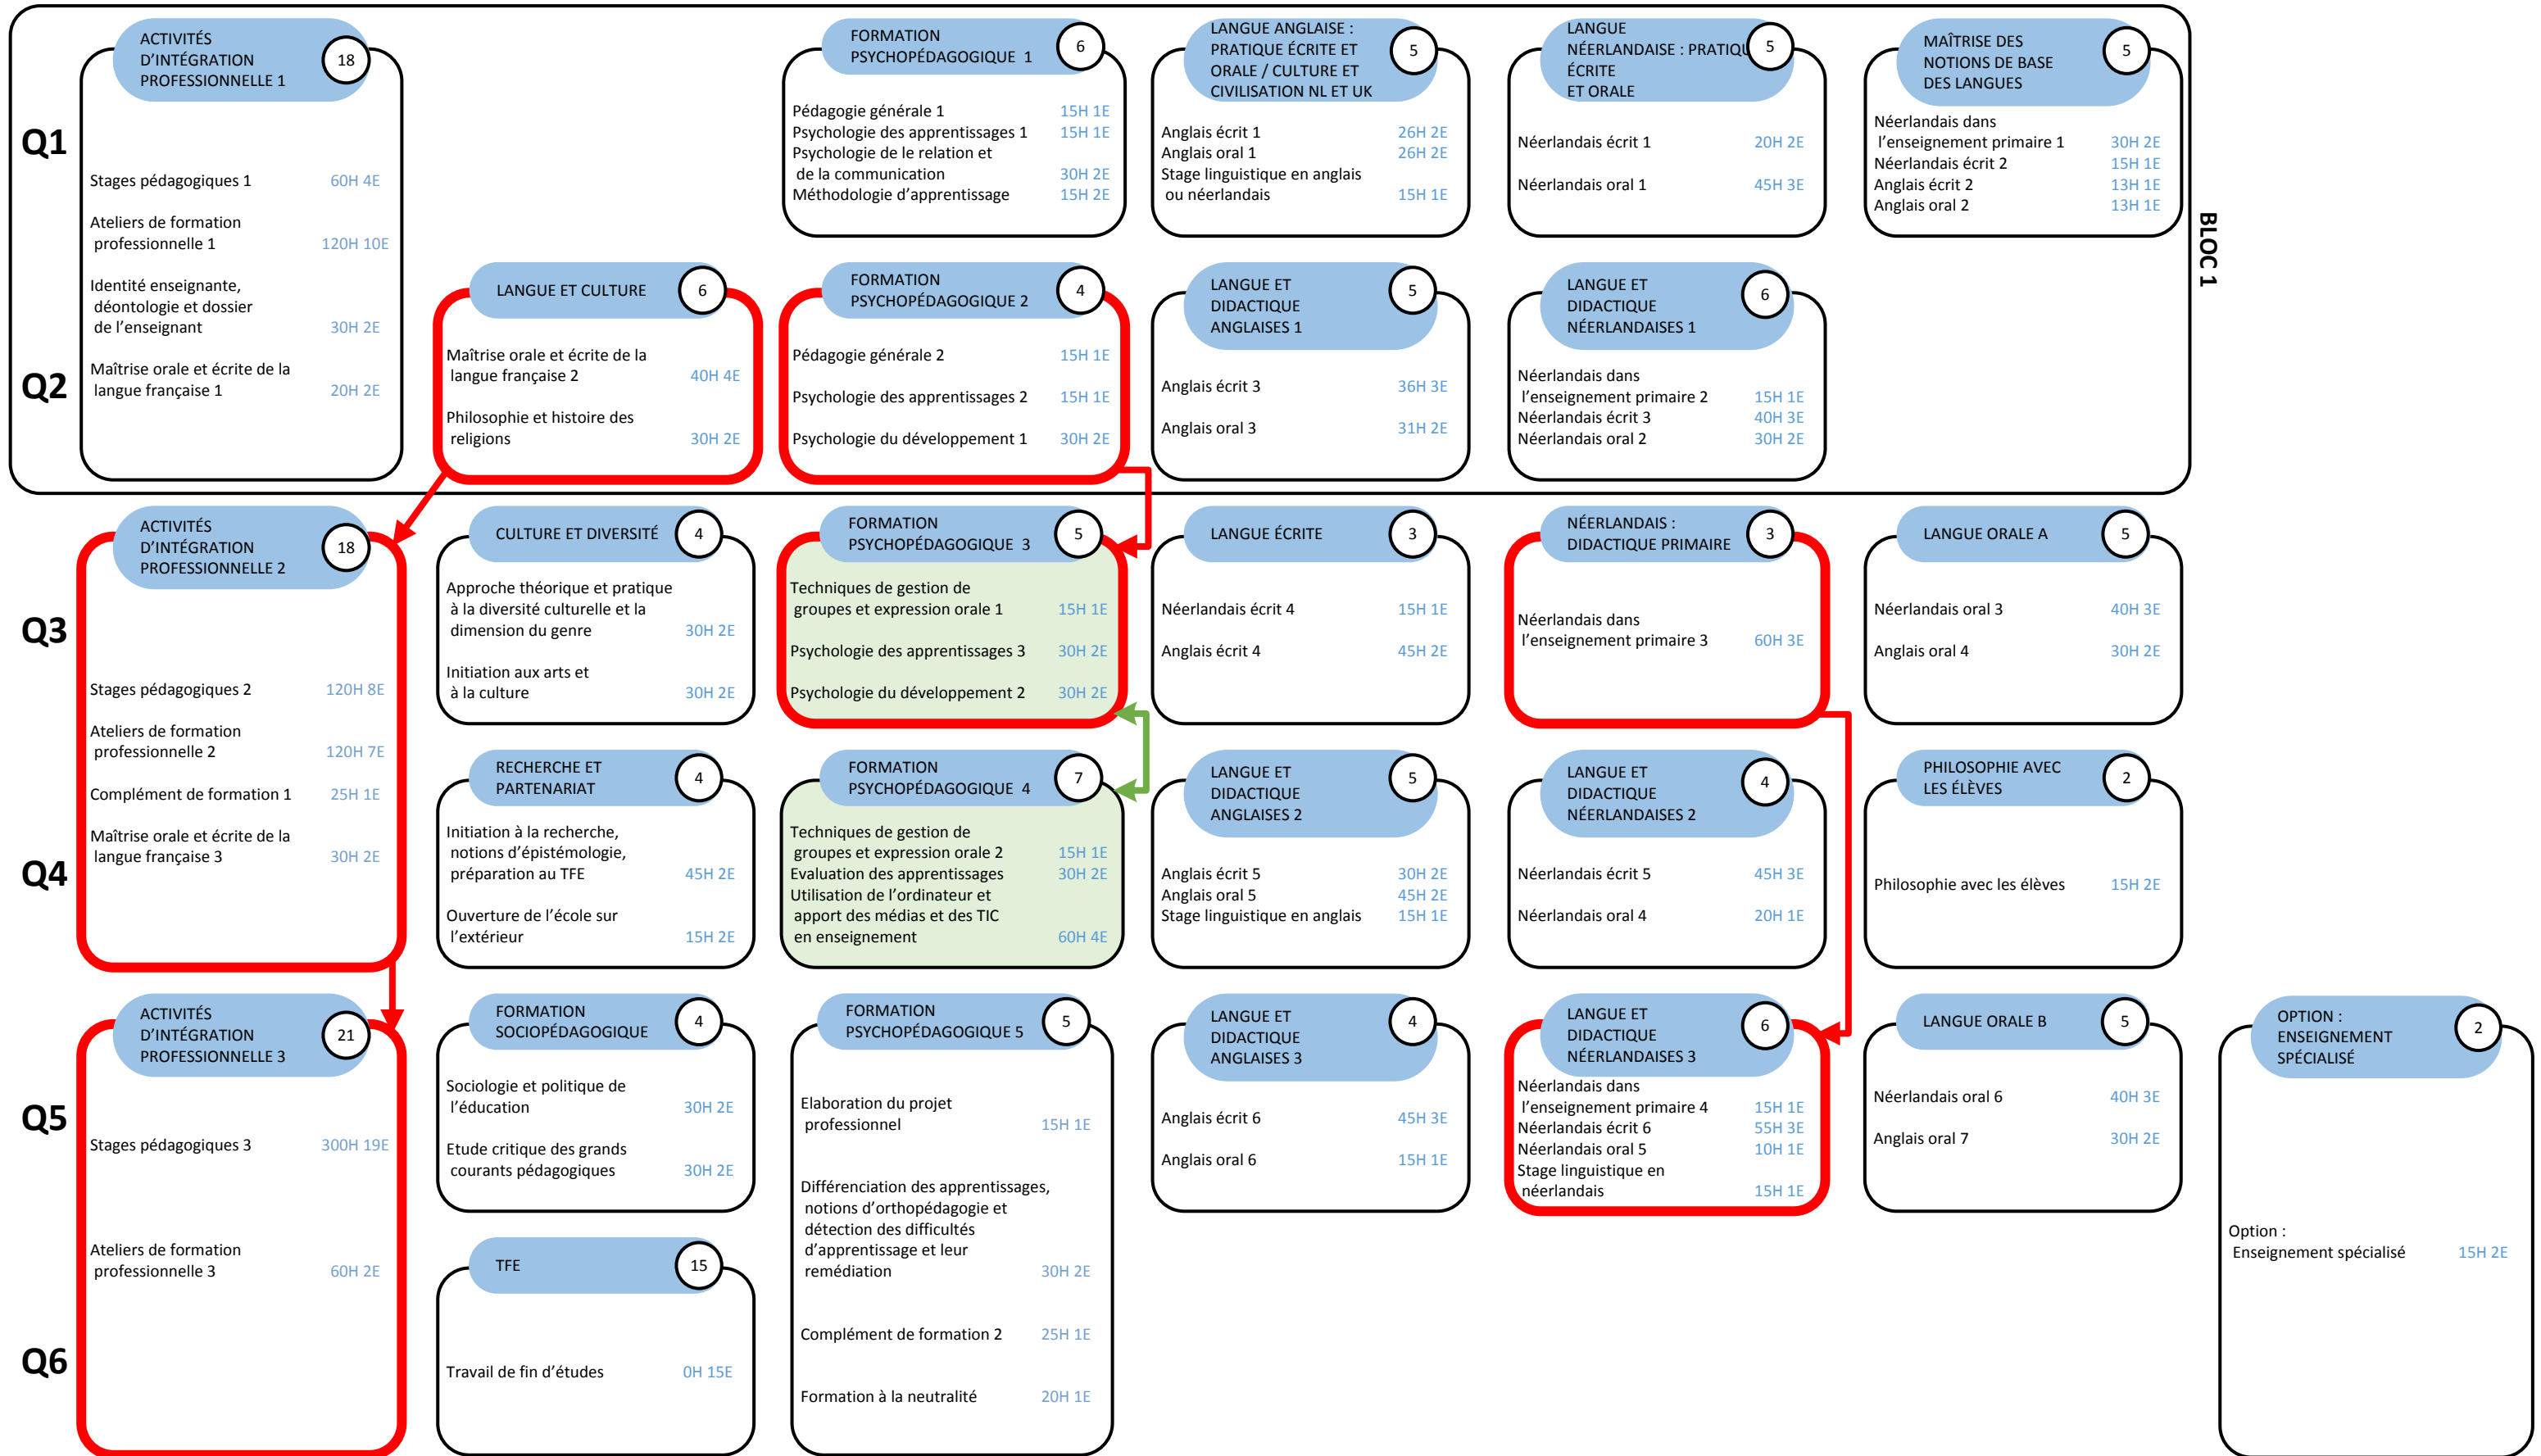

NORMALE SECONDAIRE – LANGUES GERMANIQUES – 2016-2017

LÉGENDE