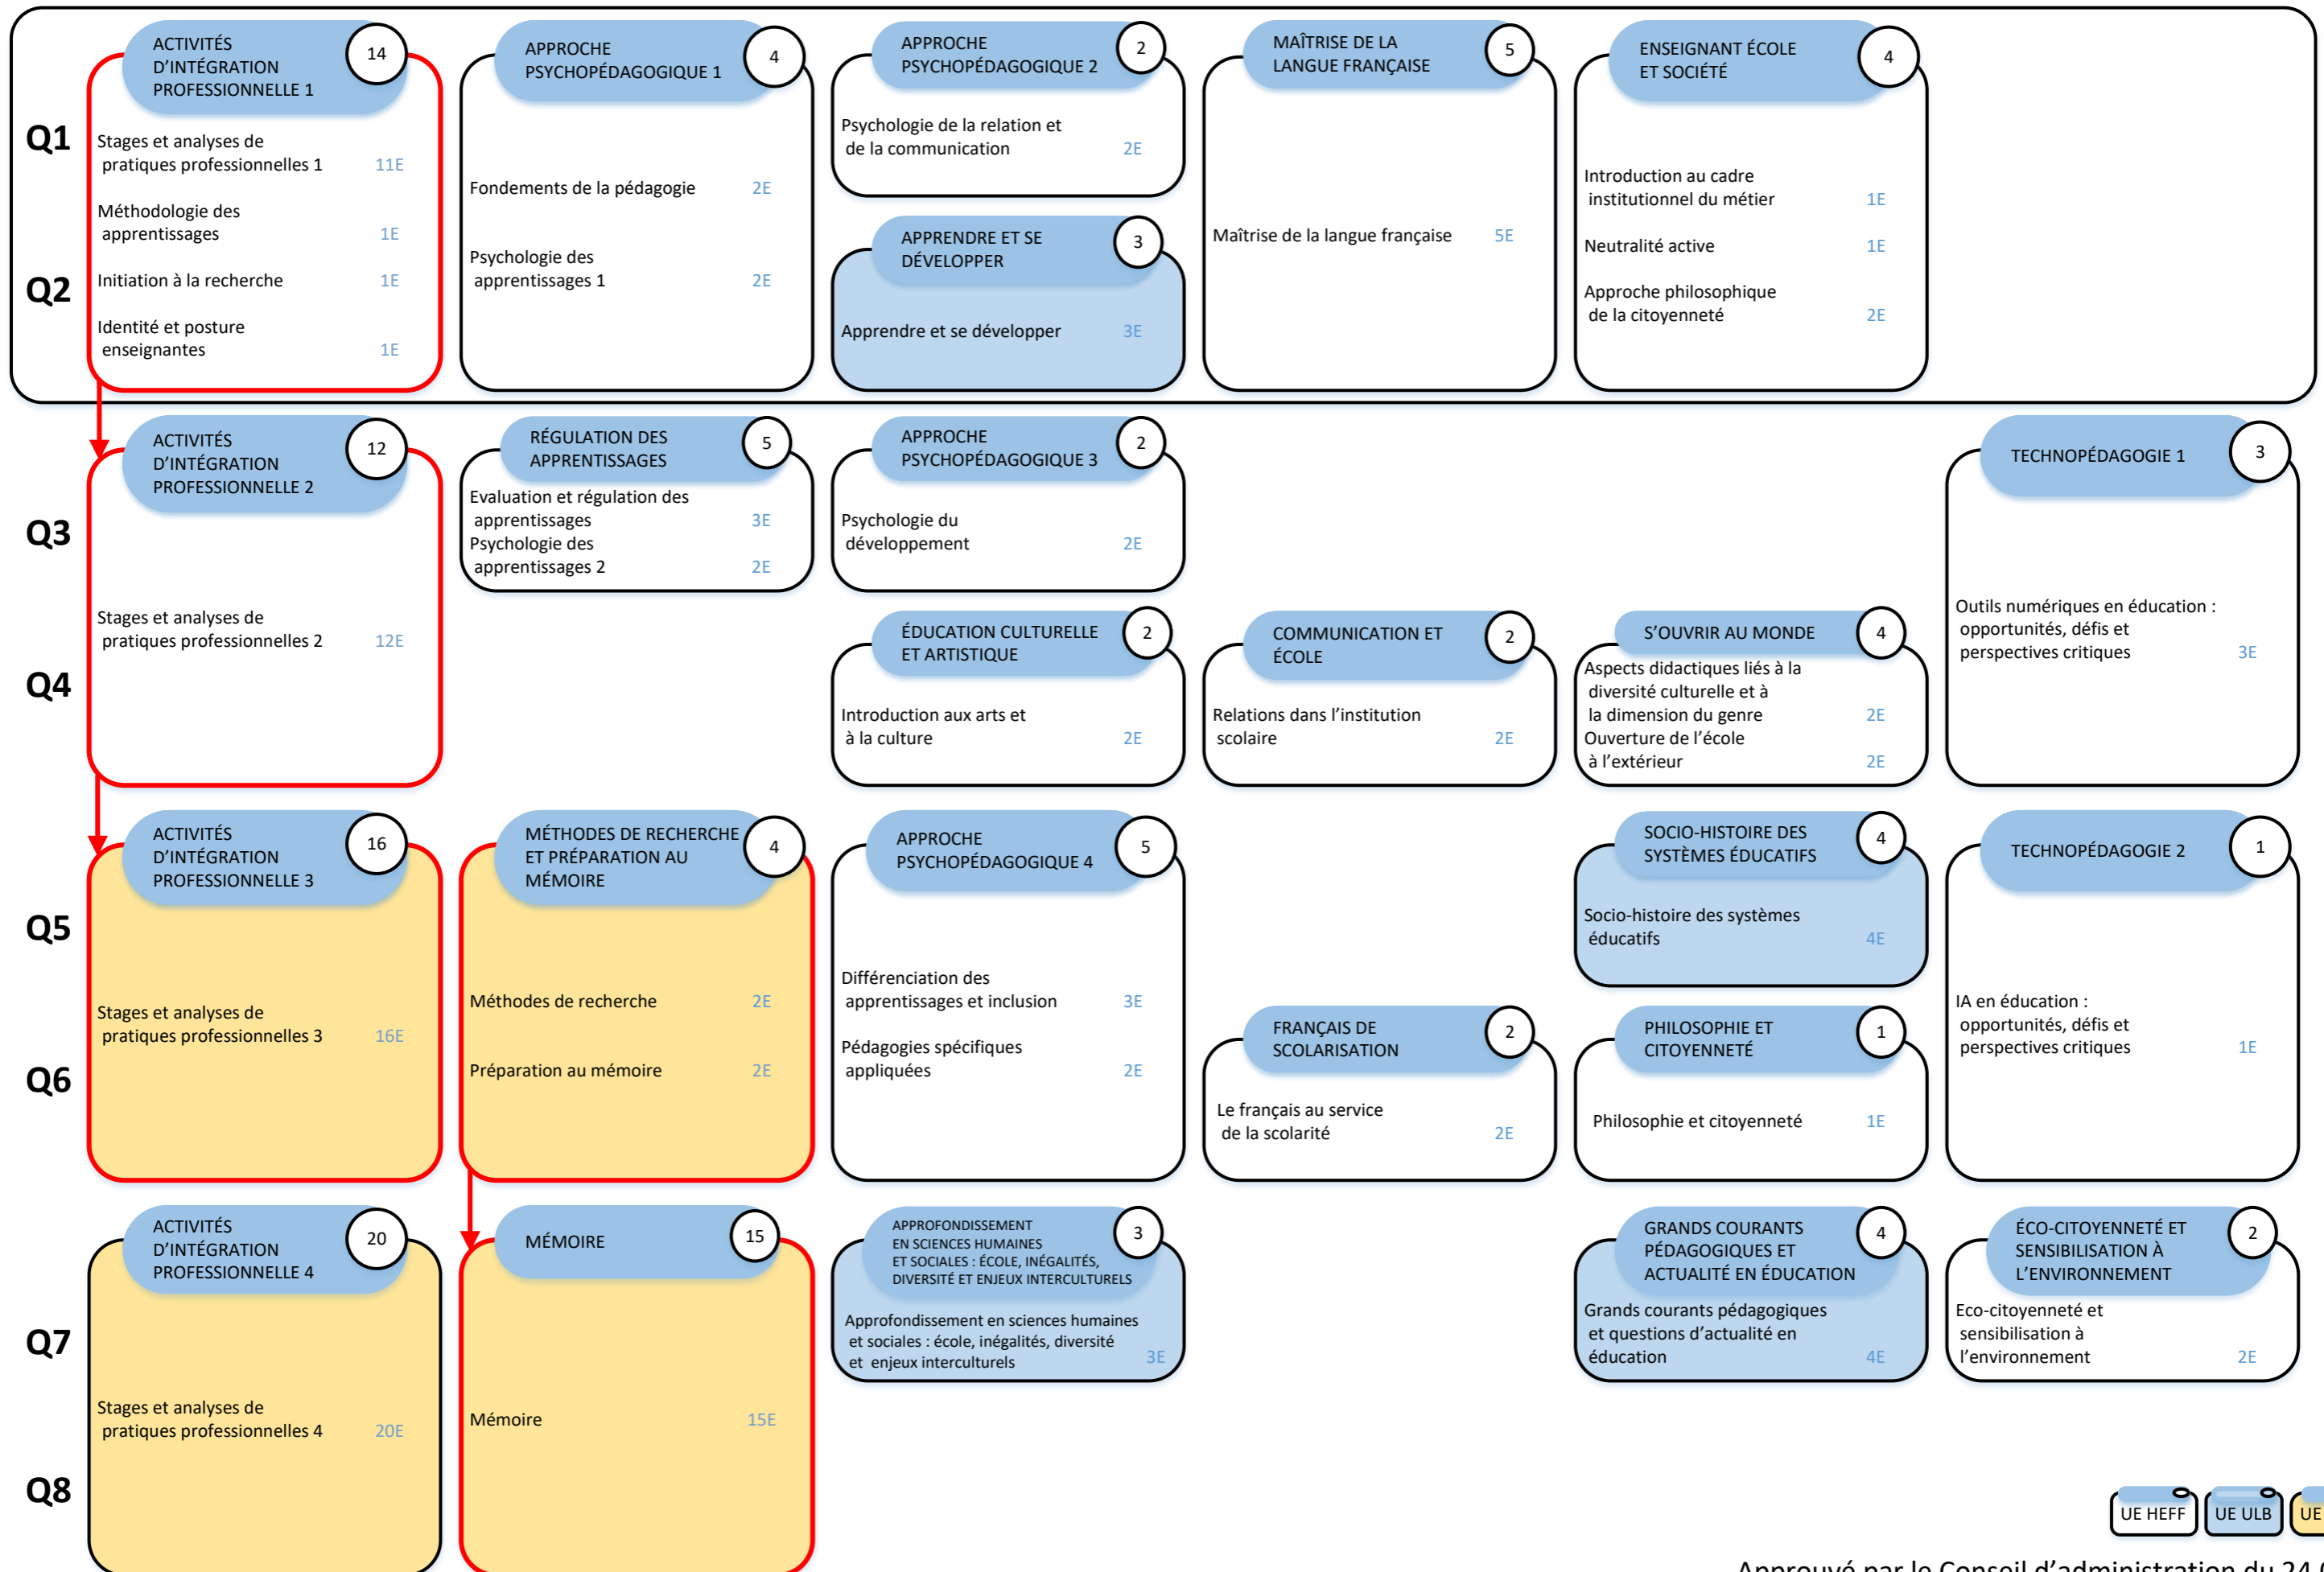

MASTER EN ENSEIGNEMENT -SECTION 3 - MATHÉMATIQUES ET FORMATION NUMÉRIQUE (HORAIRE DÉCALÉ) - 2025-2026 (FORMATION COMMUNE)

BLOC 1

MASTER EN ENSEIGNEMENT - SECTION 3 - MATHÉMATIQUES ET FORMATION NUMÉRIQUE (HORAIRE DÉCALÉ) - 2025-2026 (FORMATION SPÉCIFIQUE)